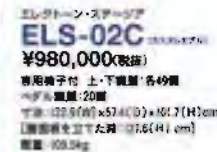

### Electone STAGEA

ヘッドホンから、はじめよう。音響の楽しみも、「基本」から「発展」まで、Electone STAGEA BASIC

エレクトーン・ステージア  
**ELB-02** ¥180,000(税別)  
 専用椅子付 上・下鍵盤 各49鍵 ペダル:20個 寸法:111.3(W)×49.3(D)×92.4(H)cm 【鍵盤を立上げた時:113.3(W)×59.3(D)×110.3(H)cm】 重量:45kg

音にこだわり、圧倒的な音の表現力の向上を実現

ユニットで簡単に交換できる、カスタムモデル

エレクトーン・ステージア  
**ELS-02** ¥650,000(税別)  
 専用椅子付 上・下鍵盤 各49鍵 ペダル:20個 寸法:122.9(W)×57.4(D)×101.7(H)cm 【鍵盤を立上げた時:125.6(H)cm】 重量:102.5kg

エレクトーン・ステージア  
**ELS-02C** ¥980,000(税別)  
 専用椅子付 上・下鍵盤 各49鍵 ペダル:20個 寸法:122.9(W)×57.4(D)×101.7(H)cm 【鍵盤を立上げた時:125.6(H)cm】 重量:102.5kg

鍵盤・コンパクトな設計で持ち運びが可能。スタンダードモデル「ELS-02」を継承した各種機能搭載  
 エレクトーン・ステージア  
**ELC-02** ¥490,000(税別)  
 専用椅子付 上・下鍵盤 各49鍵 ペダル:20個 寸法:118.5(W)×55.2(D)×93.8(H)cm 重量:45.8kg 【鍵盤を立上げた時:105.1(H)cm 重量:48.0kg】

感動をともに創る

ヤマハの楽器は ヤマハ楽器 特約店で!!